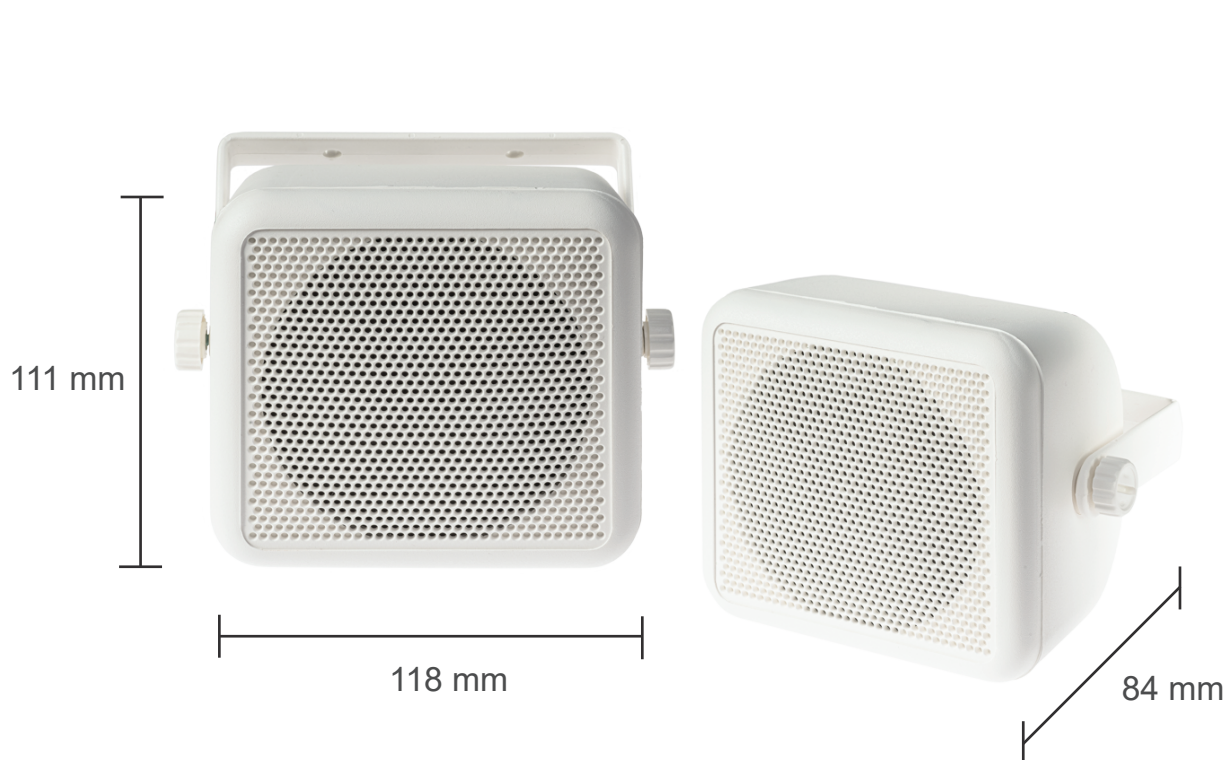

## Serie My House

MODELLO	TS-786/30B
Tipo	Diffusore da parete
Potenza nominale/Max	30 Watt
Impedenza	23/50 $\Omega$
Tecnologia	Hibrytec Dual Coil
Risposta in frequenza	80 - 19 KHz
Sensibilità	110 dB
Corpo	ABS - Colore Bianco
Angolo copertura	99°
Diametro esterno	118(L) x 111(H) x 84(P) mm
Montaggio	Con staffa ad U
Peso	750 gr.
Applicazione	Diffusione sonora per ambienti interni/esterni