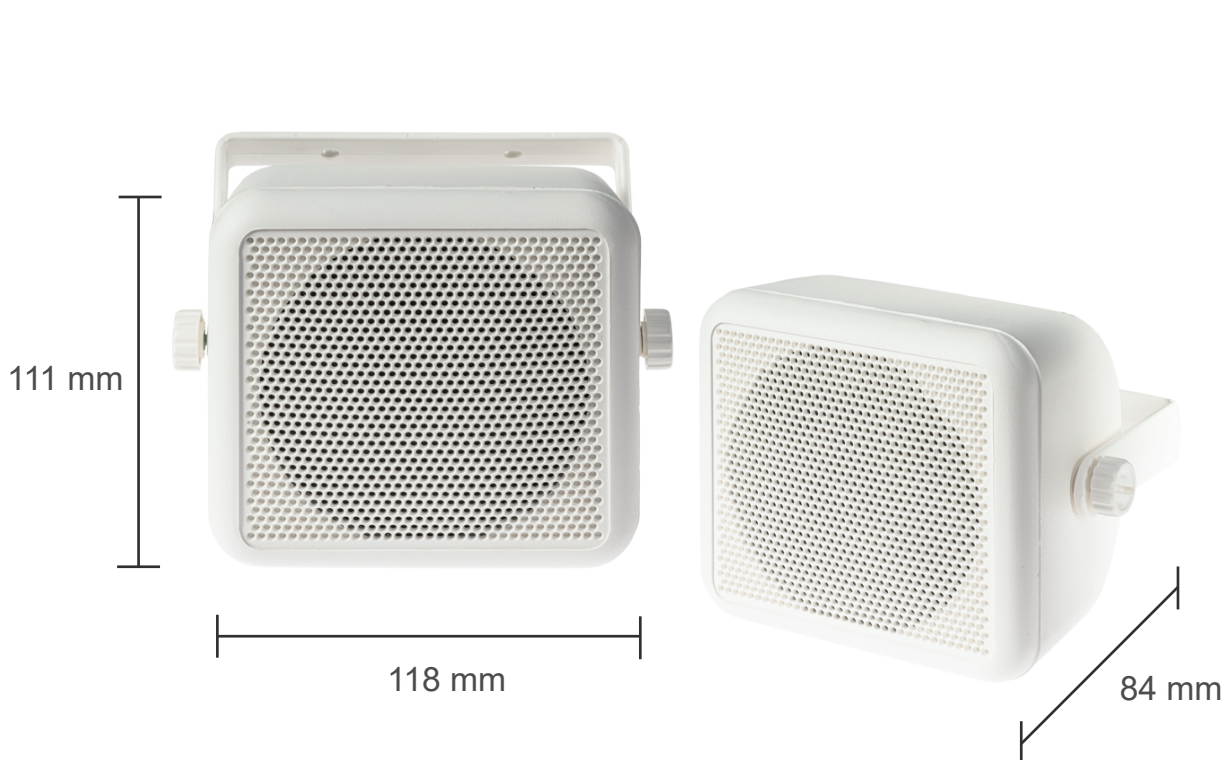

Serie My House

MODELLO	TS-786/IP
Tipo	Diffusore da parete
Potenza nominale/Max	20 Watt
Impedenza	23/50 Ω
Tecnologia	Hibrytec Dual Coil - IP65
Risposta in frequenza	80 - 18.000Hz
Sensibilità	107 dB
Corpo	ABS - Colore Bianco
Angolo copertura	99°
Diametro esterno	118(L) x 111(H) x 84(P) mm
Montaggio	Con staffa ad U
Peso	750 gr.
Applicazione	Diffusione sonora per ambienti esterni