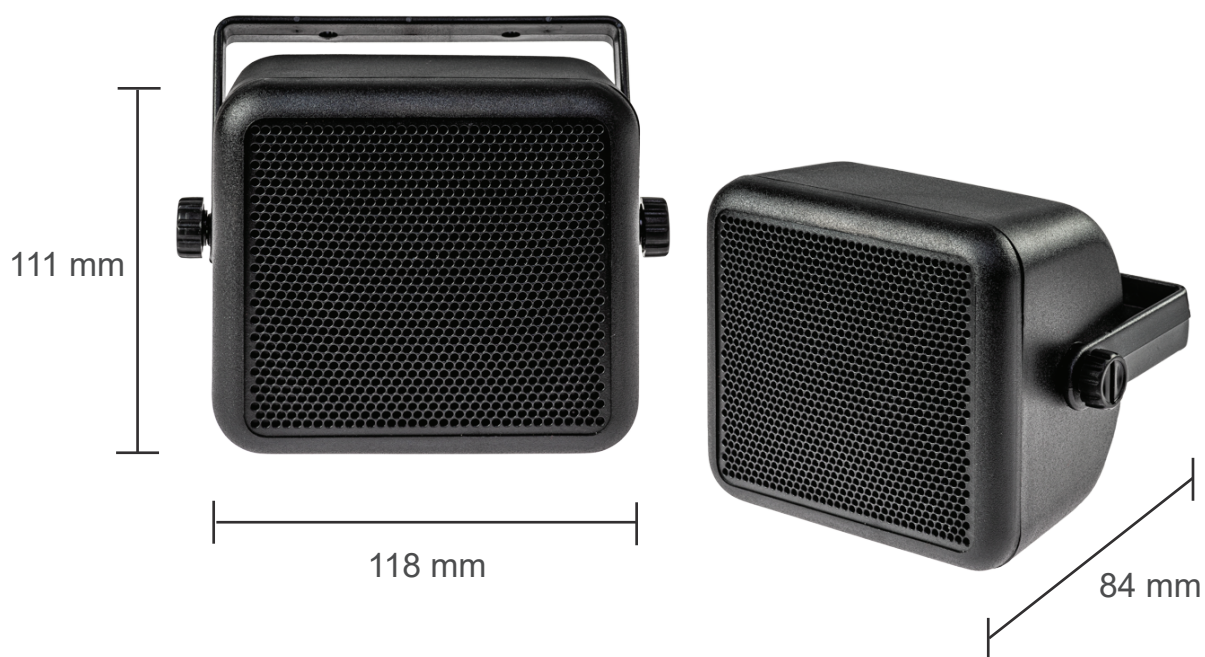

Serie My House

MODELLO	TS-786/IPN
Tipo	Diffusore da parete
Potenza nominale/Max	20 Watt
Impedenza	23/50 Ω
Tecnologia	Hibrytec Dual Coil - IP65
Risposta in frequenza	80 - 18.000Hz
Sensibilità	107 dB
Corpo	ABS - Colore Nero
Angolo copertura	99°
Diametro esterno	118(L) x 111(H) x 84(P) mm
Montaggio	Con staffa ad U
Peso	750 gr.
Applicazione	Diffusione sonora per ambienti esterni