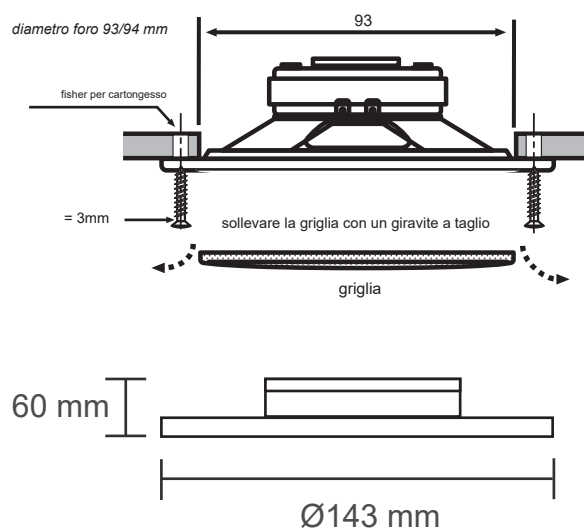

# Serie My House

MODELLO	TS-782/4N
Tipo	Diffusore da incasso in controsoffitto
Potenza nominale/Max	40 Watt
Impedenza	8 $\Omega$
Tecnologia	Due vie
Risposta in frequenza	70 - 19 KHz
Sensibilità	110 dB
Corpo	ABS - Griglia metallica - Colore Nero
Angolo copertura	150°
Diametro esterno	143(D) x 60(P)mm - foro 93mm
Montaggio	Con fisher
Peso	600 gr.
Applicazione	Diffusione sonora per ambienti interni