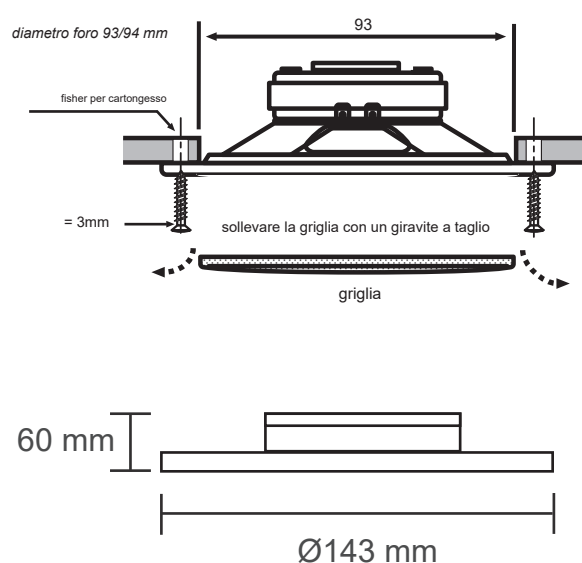

# Serie My House

MODELLO	TS-782N
Tipo	Diffusore da incasso in controsoffitto
Potenza nominale/Max	20 Watt
Impedenza	23/50 $\Omega$
Tecnologia	Hibrytec Dual Coil
Risposta in frequenza	70 - 18 KHz
Sensibilità	105 dB
Corpo	ABS - Griglia metallica - Colore Nero
Angolo copertura	150°
Diametro esterno	143(D) x 60(P)mm - foro 93mm
Montaggio	Con fisher
Peso	600 gr.
Applicazione	Diffusione sonora per ambienti interni