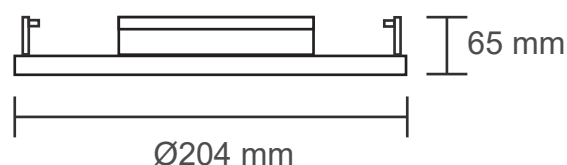

## Serie My House

MODELLO	TS-DR2008
Tipo	Diffusore da incasso in controsoffitto
Potenza nominale/Max	20 Watt rms
Impedenza	8 $\Omega$
Tecnologia	Altoparlante 6" larga banda - IP44
Risposta in frequenza	60-16.000Hz
Sensibilità	102 dB
Corpo	ABS - Griglia metallica - Colore Bianco
Angolo copertura	150°
Diametro esterno	204(D) x 65(P) mm - foro 193 mm
Montaggio	Rapido con agganci rotativi a bandiera
Peso	250 gr.
Applicazione	Diffusore per riproduzione musicale