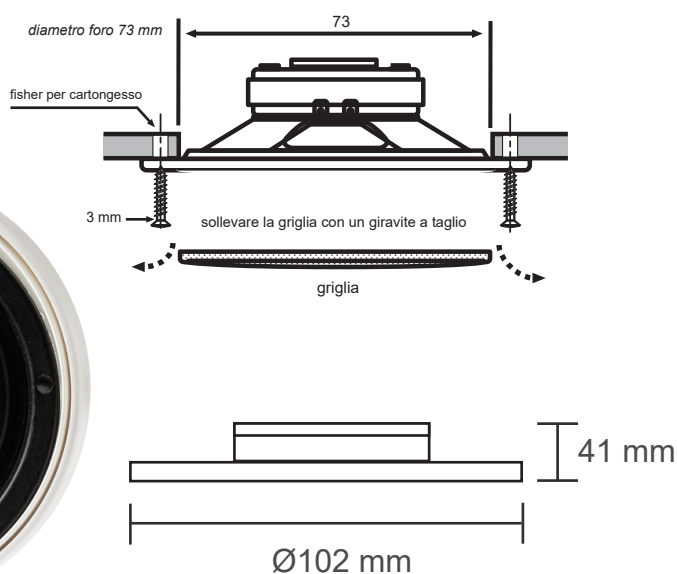

Serie My House

MODELLO	TS-784
Tipo	Diffusore da incasso in controsoffitto
Potenza nominale/Max	30 Watt
Impedenza	4 Ω
Tecnologia	Full Range
Risposta in frequenza	60 Hz - 19 KHZ
Sensibilità	107 dB
Corpo	ABS - Griglia metallica - Colore Bianco
Angolo copertura	150°
Diametro esterno	102(D) x 41(P)mm - foro 73mm
Montaggio	Con fisher
Peso	600 gr.
Applicazione	Diffusione sonora per ambienti interni