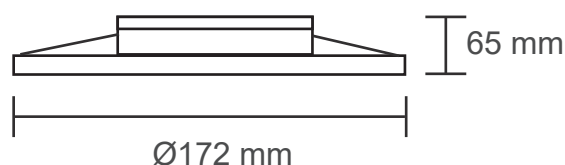

Serie Public Address

MODELLO	TS-DR150/6
Tipo	Diffusore da incasso in controsoffitto
Potenza nominale/Max	12 Watt
Sistema	100 Volt
Tecnologia	Full Range
Risposta in frequenza	90 - 16 KHz
Sensibilità	91 dB
Corpo	ABS - Griglia metallica - Colore Bianco
Angolo copertura	150°
Diametro esterno	172(D) x 65(P) mm - foro 150 mm
Montaggio	Rapido con agganci a molla
Peso	550 gr.
Applicazione	Diffusione sonora per musica e comunicazioni