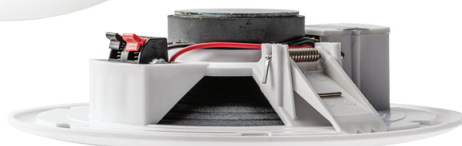

Serie Public Address

MODELLO	TS-DR150/6
Tipo	Diffusore da incasso in controsoffitto
Potenza nominale/Max	12 Watt
Sistema	100 Volt
Tecnologia	Full Range
Risposta in frequenza	90 - 16 KHz
Sensibilità	91 dB
Corpo	ABS - Griglia metallica - Colore Bianco
Angolo copertura	150°
Diametro esterno	172(D) x 65(P) mm - foro 150 mm
Montaggio	Rapido con agganci a molla
Peso	550 gr.
Applicazione	Diffusione sonora per musica e comunicazioni